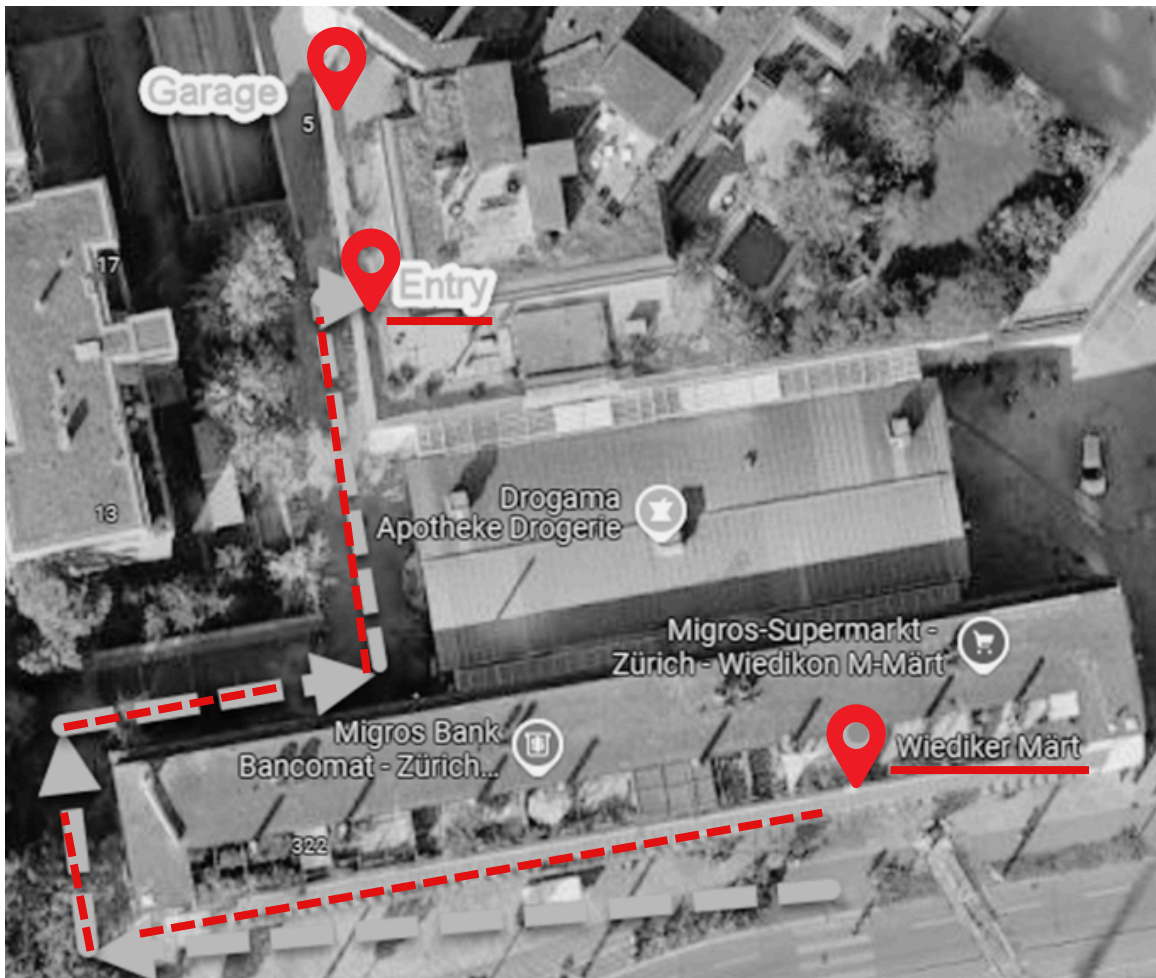

ACTIV FITNESS Wiedikon

Wiediker Märt Eingang ausserhalb der
Öffnungszeiten

Statt den üblichen Haupteingang vom Center gegenüber der Tramhaltestelle, erreichst du unser Studio über den Seiteneingang.

Gehe dazu links um die Ecke des Gebäudes. Du findest den Eingang direkt oberhalb der Tiefgarageneinfahrt.

Für den Eintritt ins Studio sowie zur Tiefgarage mit dem Auto ist das ACTIV FITNESS Chip-Armband zwingend notwendig!